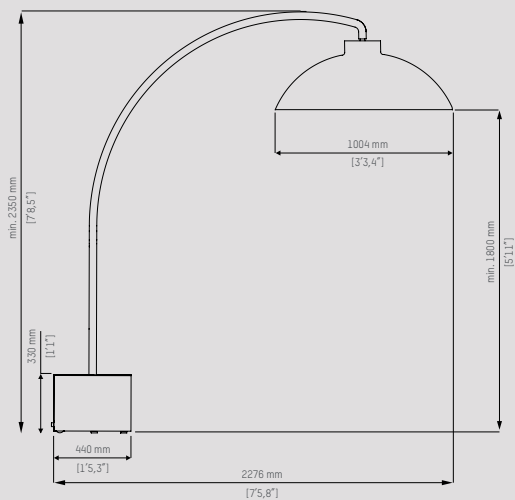

Dimensioni

Diametro calotta	100 cm
	3'3,4"
Altezza calotta	38 cm
	1'3"
Piede	44 x 44 x 33 cm
	1'5,3" x 1'5,3" x 1'1"

Specifiche tecniche

Consumo	3,22 kWh
Riscaldamento	3100 Watt
Illuminazione	120 Watt

Campo di irraggiamento fino a 5 metri

Colori

La collezione DOME è disponibile in due colori standard e in opzione in tutti i colori RAL resistenti al calore.