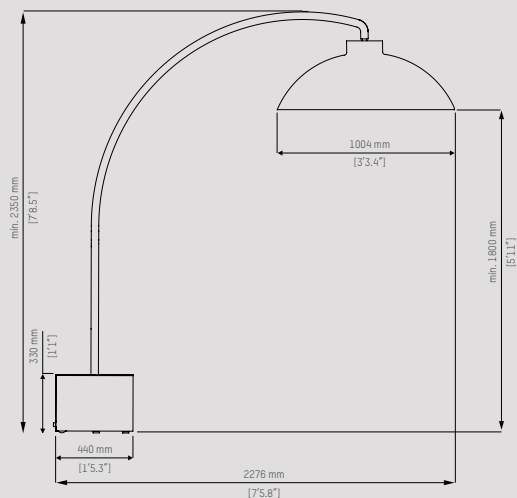

Dimensiones

Diámetro de la cubierta	100 cm
	3'3.4"
Altura de la cubierta	38 cm
	1'3"
Base	44 x 44 x 33 cm
	1'5.3" x 1'5.3" x 1'1"

Especificaciones técnicas

Consumo	3,22 kWh
Calefacción	3100 vatios
Iluminación	120 vatios

Alcance de la radiación de hasta 5 metros

Colores

La colección DOME está disponible en dos colores estándar y, opcionalmente, en todos los colores RAL resistentes al calor.