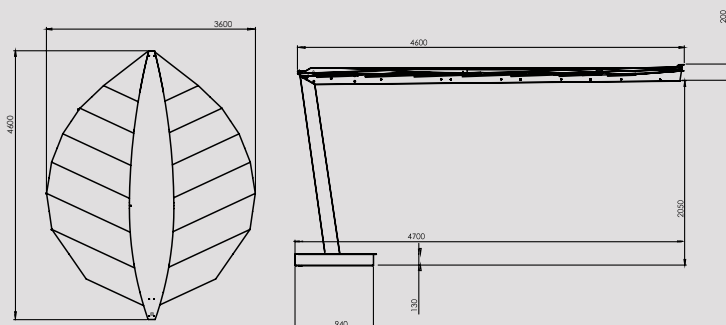

Aan / Uit - Looptijd - Intermitterend - Klok

Afmetingen

Lengte	460 cm
Breedte	360 cm
Hoogte	225 cm

Technische specificaties

Verwarming	3000 Watt
Verlichting	94 Watt
Verneveling	150 Watt

Touch panel functies