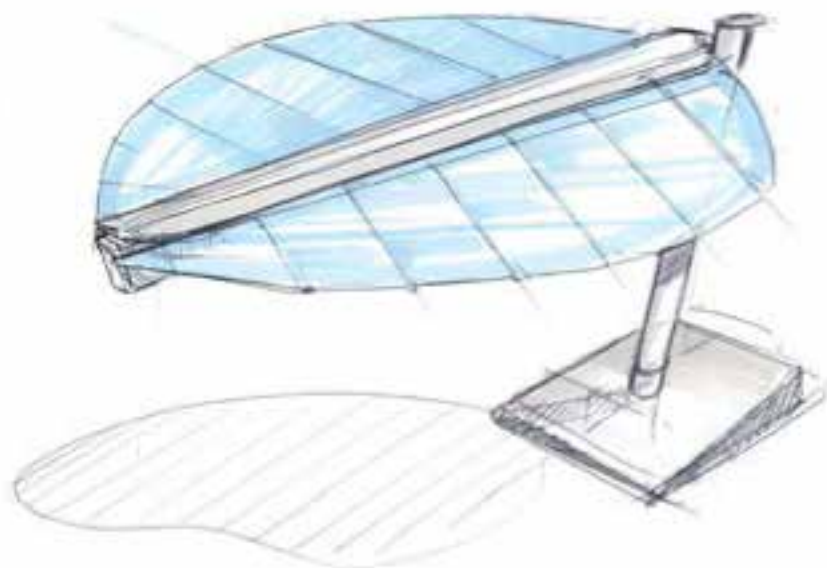

18

LEAF by HEATSAIL